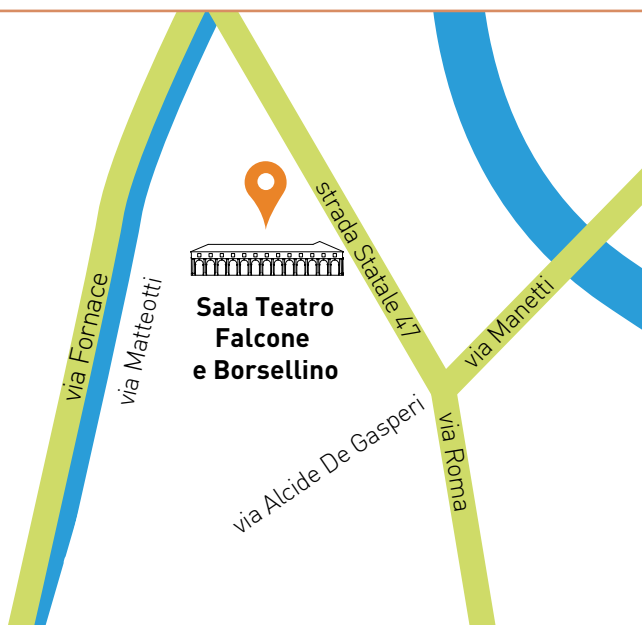

## DOVE SIAMO

### **LIMENA** Sala Teatro Falcone e Borsellino

via Roma, 44  
(Barchessa Comunale)